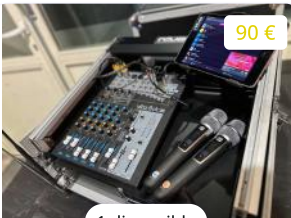

1 disponible

PRO* - Régie Pro 2

350 €